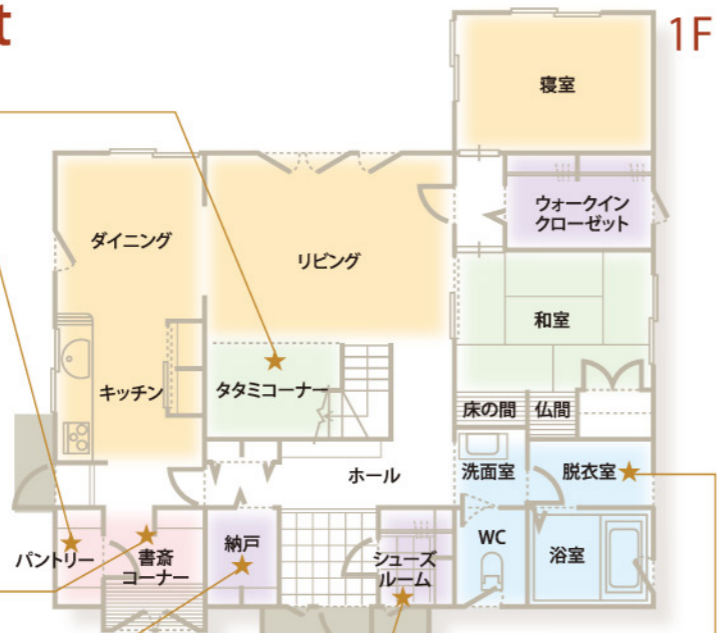

太陽光発電 4kW搭載住宅

- 瓦一体で美しい!
- 今なら導入補助金4.8万円/kW
- 42円/kWhで売電できる!

寒いときだからこそ
温かさをご体感頂けます

北洲の家を見に行こう。

2011/12/17(土) ~ 18(日) ●10:00~17:00
●会場:花巻市諏訪町

見どころ Point

- タタミコーナー
家族みんなのくつろぎスペース
- パントリー(食品庫)
勝手口・キッチンの近くなので使い勝手
が抜群です。
- M'sコーナー(奥様専用書斎スペース)
読書やパソコン、家事室など多目的に使
えます。
- 収納たっぷり納戸
様々なものを入れておける収納スペ
ースです。
- シューズルーム(1.5帖)
靴はもちろん、傘や雪かきなどが収納可能
なので玄関はいつもスッキリ。
- 脱衣・洗面分離タイプ
ご家族内でも気兼ねなく使えます。
- 階段ホール(多目的スペース)
勉強スペースや遊びスペースと使い
方は様々。
- 成長に合わせた子供室
子どもの成長にあわせて間取りを変化させることが可能です。

ほっと やすらぐ
タタミコーナーと
収納たっぷり
家事 楽々 の家

北洲ハウジングの家を見に行こう!

より良い住宅を提供するために、完成見学会にてアンケートを行っております。ご協力お願い致します。アンケートをもとにお客様に最適なご提案も行います。

- STEP 1 まずは、上記会場までお越しください。
- STEP 2 受付にて見どころチェックシートをお渡します。ご自由にご覧ください。
- STEP 3 チェックシートに気に入ったポイントをご記入ください。
- STEP 4 チェックシートをもとに、お客様に最適なご提案をいたします。