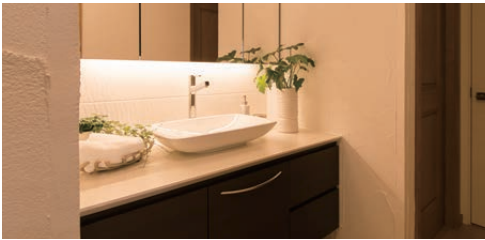

サニタリー
 リビングと同じく快適な温度差バリアフリー仕様。
 幅広い世代に使いやすい。

キッチン
 水まわり、家電の配置、収納にいたるまで使いやすさを心掛けた
 レイアウトです。

完成見学会ご案内地図

拡大図

見学会会場

ミニストップ 宇都宮五代店

プリンズ

ファミリーマート 宇都宮五代二丁目店