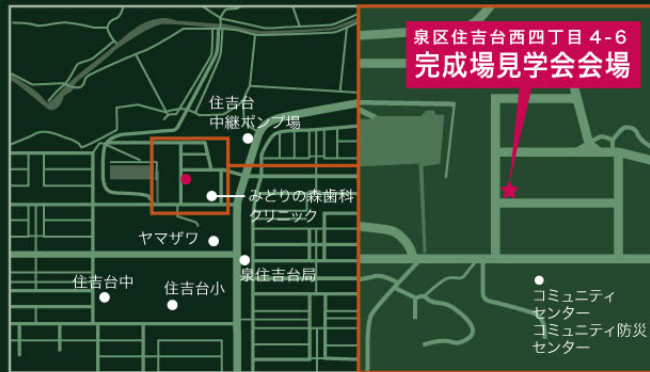

# 完成現場見学会開催 住吉台西 6/7(土)・8(日) 10:00 - 17:00

時間を豊かにする本物の住まいをぜひご体感ください。