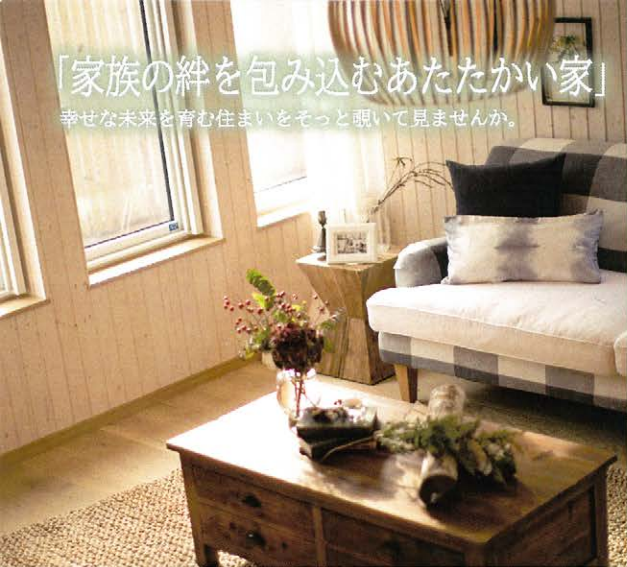

「家族の絆を包み込むあたたかい家」

幸せな未来を育む住まいをそっと覗いて見ませんか。

予約制 完成現場見学会開催

4/23(土)・24(日)

2日間の
限定開催

会場：仙台市青葉区国見 1丁目1番57

開催時間 10:00▶17:00

こちらの会場は予約制となっております。下記連絡先まで、ご連絡ください。

今回のお住まい

どんなライフステージにも対応しやすい住まい
ご家族内で家事分担がしやすいように、収納できる
場所を通路沿いに、様々なライフステージの変化に
対応する間取りになっております。

長く愛される美しい家

長く住む家だから1F外壁にはタイル、屋根には陶器
瓦を採用しています。時を経るごとにあじわいをまし
ていくお住まいです。

■リビング

家族が集う団らんスペースには、過ごしやすい広さや明るさが欠かせません。