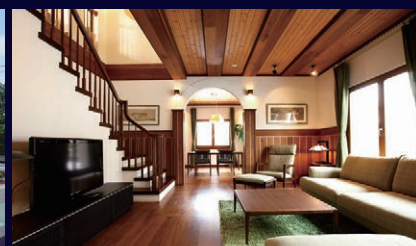

IBCハウジングメッセ北上

世代を越え、心地よい距離感で共に暮らす Wales SERIES [ウェールズシリーズ]