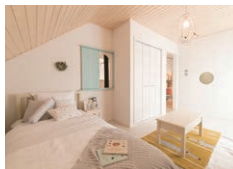

子供部屋

こだわりの素材を PICK UP

瓦の耐用年数は50年以上。
耐久性と美しさを兼ね備えた
「陶器瓦」

劣化しにくく外部に
湿気を逃す特性もある、
日本の気候に適した
「外張り断熱システム」

太陽熱や夜間冷気を蓄え利用し、
室温を一定時間 25℃に
保つように働く
「蓄熱塗リ壁エコナウォール 25」