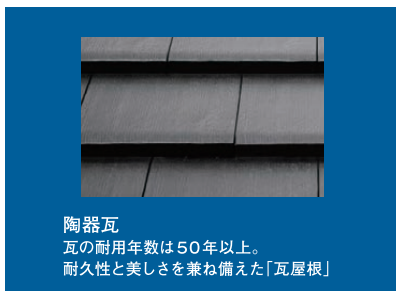

オールルーム
 書斎や物干スペースなど、アイデア次第でさまざまな部屋に転用できる空間です。

パントリー
 食事の準備を助けてくれる場所。小さな手間の差が味の違いにつながります。

サニタリー
 リビングと同じ快適な温度差バリアフリー仕様。幅広い世代に使いやすい。

こだわりの素材を PICK UP

完成見学会会場ご案内地図

拡大図
 ローン 滝沢牧野林店
 いわて生協 セリオホール 牧野林
 せいほくタウン 西公園
 スーパーセンター トライアル滝沢店
見学会会場
 滝沢市牧野林 878番21