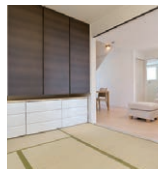

予約制の対応

マスクの着用

手洗い・消毒

定期的な換気

※掲載写真はイメージです。

人も動物も気楽に過ごせる1フロアの暮らし

リビング 家族が集う団らんスペースには、過ごしやすい広さや明るさが欠かせません。

玄関

キッチン

たたみコーナー

WIC

こだわりの素材を PICK UP

瓦の耐用年数は50年以上。耐久性と美しさを兼ね備えた「陶器瓦」

外壁は、家の耐久性と美しさを決める最も重要な部分です。永く美しさを保つ自然素材の「タイル」

劣化しにくく外部に湿気を逃す特性もある、日本の気候に適した「アルセコ外張り断熱システム」

PLAN DATA