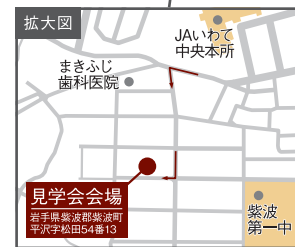

完成見学会会場ご案内地図

携帯で下記コードを
 読み取れば現地地図
 にアクセスできます。

住所 / 岩手県紫波郡紫波町平沢字
 松田54番周辺

こだわりの素材を PICK UP

陶器瓦
 瓦の耐用年数は50年以上。
 耐久性と美しさを兼ね備えた「瓦屋根」

乾式タイル
 外壁は、家の耐久性と美しさを決める最も重要な部分です。
 永く美しさを保つ自然素材の「タイル」

高性能樹脂サッシ
 3枚のガラスで高い断熱性を実現した
 「樹脂トリプルサッシ」