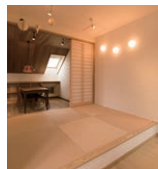

ダイニング

シューズルーム

子供部屋

WIC

image pers

こだわりの素材を PICK UP

瓦の耐用年数は50年以上。耐久性と美しさを兼ね備えた「陶器瓦」

外壁は、家の耐久性と美しさを決める最も重要な部分です。永く美しさを保つ自然素材の「タイル」