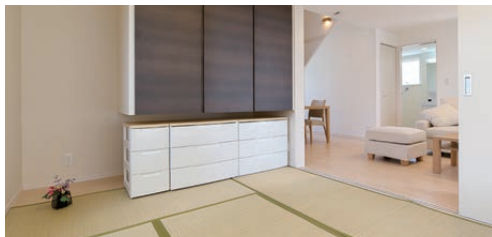

北洲ハウジング

検索

<https://www.hokushuhousing.co.jp>

ご予約は
右記コードを
携帯電話で
読み取りください。

PLAN DATA
 1階床面積 / 64.59㎡ (19.49坪)
 2階床面積 / 52.99㎡ (15.99坪)
 延べ床面積 / 117.58㎡ (35.49坪)
 屋根: 陶器瓦
 外壁: 塗り壁

image pers

Theme is

子供を見守りながら夫婦一緒に立つキッチン

キッチンからはダイニングやリビング、たたみコーナーまで見渡す事が出来、そこで遊ぶ子供の声や姿が見えて安心！
 家族で立てるゆとりのある空間のご提案

リビング 余裕を持たせた空間設計が、家族や仲間とのコミュニケーションを促します。

シューズルーム 革靴、ブーツ、スニーカー…たくさんの靴を収納できる大きなスペースです。

たたみコーナー
 お昼寝したり、遊んだり。
 いろんな形でつるげ、お役立ちスペースです。