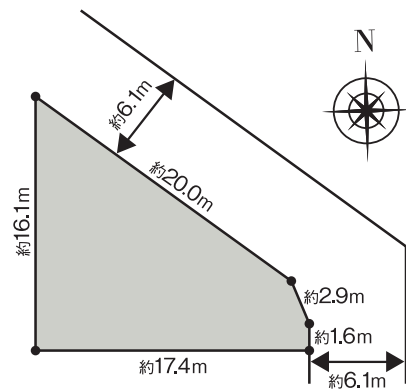

Theme is

三角形の地形をどう活用するか？ 高齢のお客様のご要望である、1階で生活が完結する暮らしをご提案。

今回は、老朽化に伴うお建替えのご計画。敷地に目一杯の建物でしたが、使わない部屋が多く、日当たりも良くない状態。敷地を最大限活用して、1階での生活を完結できるサイズを確保。さらに、程よい日当たりで居心地の良さを感じるリビング空間。注文住宅であることの良さを、ぜひご体感ください。

PLAN DATA

- 敷地面積 / 171.33㎡ (51.82坪)
- 1階床面積 / 61.63㎡ (18.60坪)
- 2階床面積 / 40.59㎡ (12.25坪)
- 延べ床面積 / 102.21㎡ (30.85坪)
- 屋根：陶器瓦
- ・UA値 0.30W/(㎡・K)(HEAT20 G2 グレード)
- ・耐震等級3+制震システム搭載
- ・気密性能 C値 0.4 cm²/㎡
- ・長期優良住宅標準採用