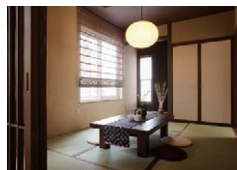

玄関 玄関から広がるタイルデッキで、憧れのガーデンパーティーを開いてみませんか。

個別和室

キッチン

シューズルーム

こだわりの素材を PICK UP

「陶器瓦」

耐用年数は50年。
耐久性と美しさを兼ね備えた
屋根材です。

「乾式タイル」